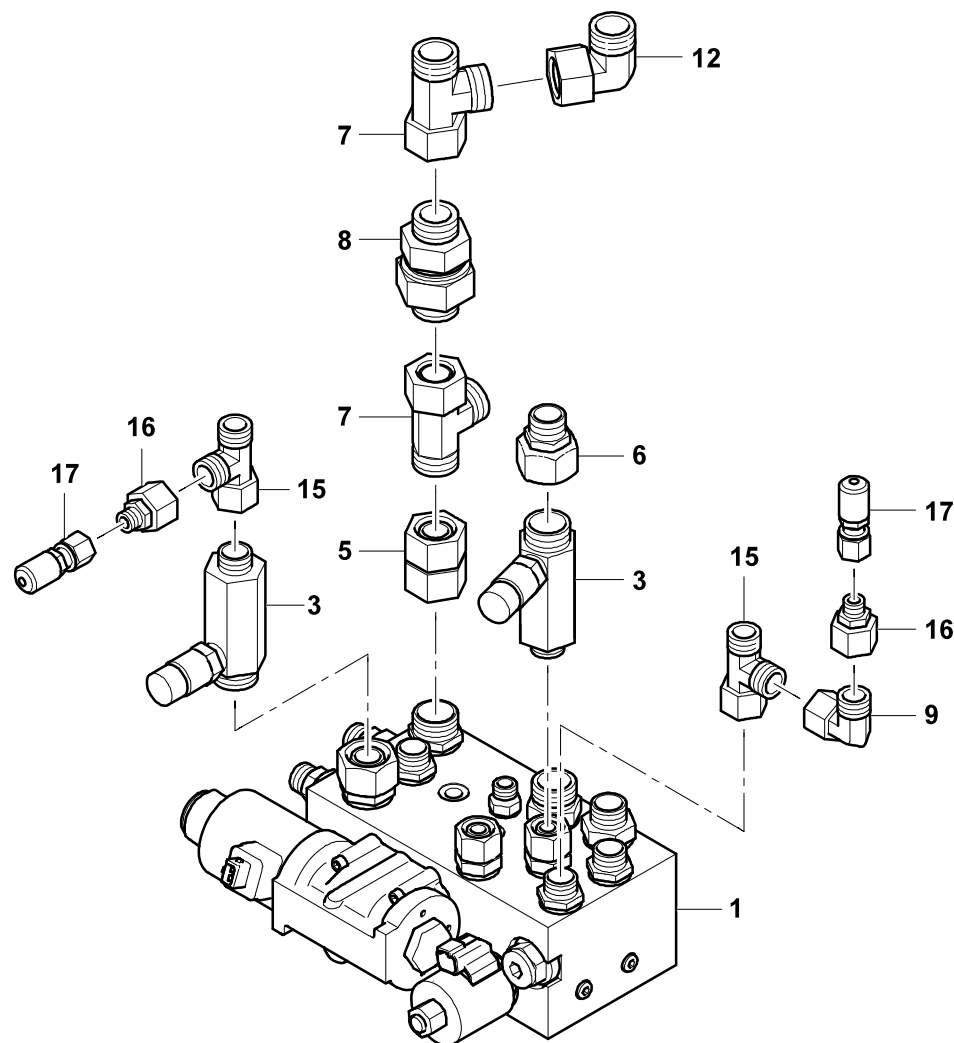

GROVE

VORBAUGRUPPE LENKUNGSBLOCK

SUBASSY STEERING BLOCK

BILDТАFEL
PICTORIAL DISPLAY**GMK4080-3**

05.21

4339393-ETL B

1/2

GROVE

VORBAUGRUPPE LENKUNGSBLOCK

SUBASSY STEERING BLOCK

BILDТАFЕL
PICTORIAL DISPLAY**GMK4080-3**

05.21

4339393-ETL B

2/2